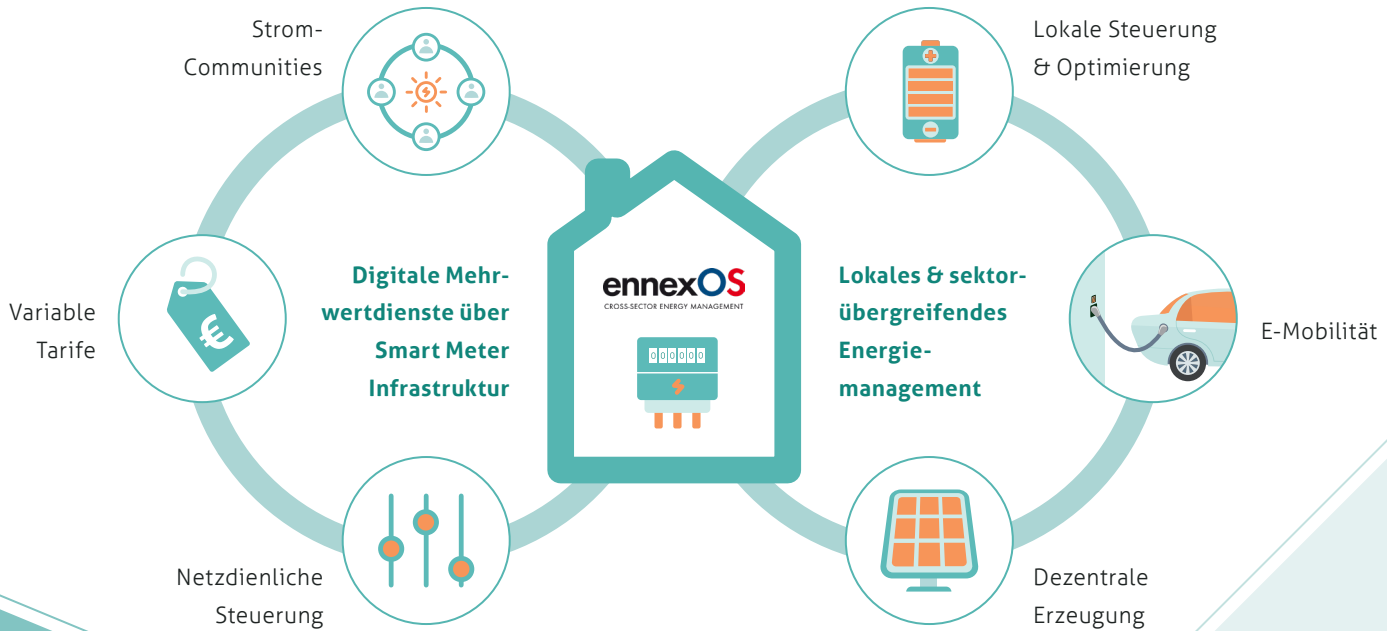

Energiemanagement

Sektorübergreifend
und flexibel – als
White Label Lösung

Sie wollen Ihren Kunden ein zukunftsfähiges Angebot zur eigenen und unabhängigen Stromerzeugung machen?

Das cone va Energiemanagement bietet Ihren Kunden ...

- › maximale Unabhängigkeit durch Einsatz von zuverlässiger PV-Systemtechnik
- › Optimierung durch selbstlernende und prognosebasierte Algorithmen
- › hohe Flexibilität durch sektorübergreifende Vernetzung
- › Transparenz durch individuelle Visualisierungen in Ihrem Design

Vernetzung vor und hinter dem Zähler

- > Vernetzung von PV Anlagen, Speichern, Wärmepumpen, Wallboxen und weiteren Komponenten
- > Integrierbar in Ihre Smart Meter Gateway-Infrastruktur, z. B. für
 - > Netz- oder tarifiedienliche Steuerung
 - > Neue Geschäftsmodelle und digitale Mehrwertdienste
- > Visualisierung und Steuerung über
 - > coneva Energy Buddy App
 - > coneva Energielandschaft