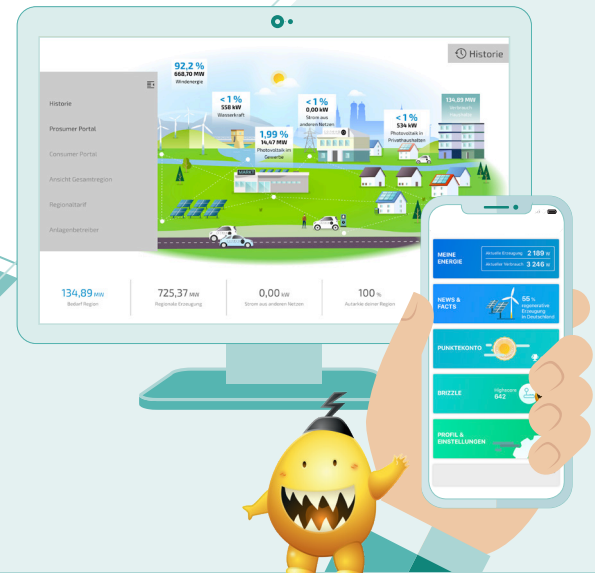

Energiemanagement

Sektorübergreifend
und flexibel – als
White Label Lösung

Sie wollen Ihren Kunden ein zukunftsfähiges Angebot zur eigenen und unabhängigen Stromerzeugung machen?

Das cone va Energiemanagement bietet Ihren Kunden ...

- › maximale Unabhängigkeit durch Einsatz von zuverlässiger PV-Systemtechnik
- › Optimierung durch selbstlernende und prognosebasierte Algorithmen
- › hohe Flexibilität durch sektorübergreifende Vernetzung
- › Transparenz durch individuelle Visualisierungen in Ihrem Design

Vernetzung vor und hinter dem Zähler

- > Vernetzung von PV Anlagen, Speichern, Wärmepumpen, Wallboxen und weiteren Komponenten
- > Integrierbar in Ihre Smart Meter Gateway-Infrastruktur, z. B. für
 - > Netz- oder tarifiedienliche Steuerung
 - > Neue Geschäftsmodelle und digitale Mehrwertdienste
- > Visualisierung und Steuerung über
 - > coneva Energy Buddy App
 - > coneva Energielandschaft