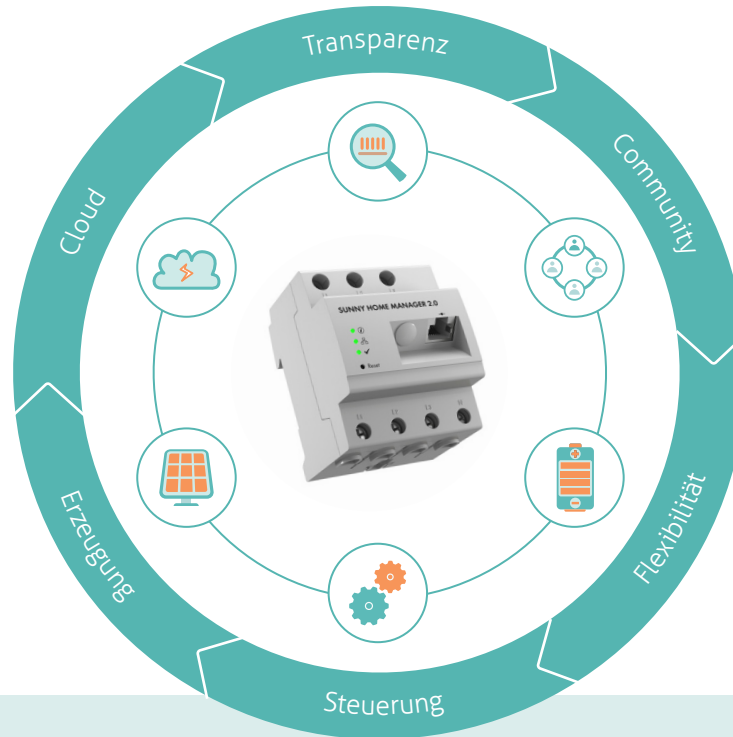

Energiemanagement

Sektorübergreifend
und flexibel – als
White Label Lösung

Sie wollen Ihren Kunden ein zukunftsfähiges Angebot zur eigenen und unabhängigen Stromerzeugung machen?

Das cone va Energiemanagement bietet Ihren Kunden ...

- › maximale Unabhängigkeit durch Einsatz von zuverlässiger PV-Systemtechnik
- › Optimierung durch selbstlernende und prognosebasierte Algorithmen
- › hohe Flexibilität durch sektorübergreifende Vernetzung
- › Transparenz durch individuelle Visualisierungen in Ihrem Design

Vernetzung vor und hinter dem Zähler

- > Vernetzung von PV Anlagen, Speichern, Wärmepumpen, Wallboxen und weiteren Komponenten
- > Integrierbar in Ihre Smart Meter Gateway-Infrastruktur, z. B. für
 - > Netz- oder tarifiedienliche Steuerung
 - > Neue Geschäftsmodelle und digitale Mehrwertdienste
- > Visualisierung und Steuerung über
 - > coneva Energy Buddy App
 - > coneva Energielandschaft